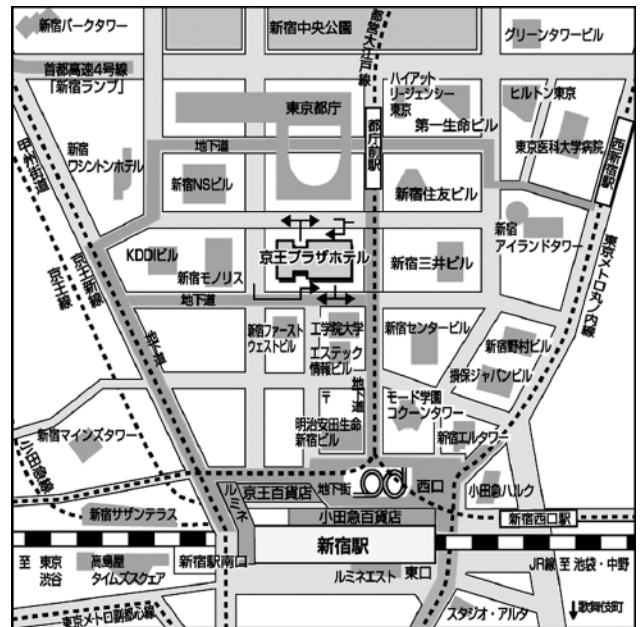

WEB ホームページからもお申し込み頂けます。
http://ndk-tokyo.jp/

京王プラザホテル

例会・講演会 本館42階 高尾
懇親会 本館42階 富士

〒163-1304 東京都新宿区西新宿6-1-3
東京メトロ丸の内線『西新宿駅』C10 地下直結
都営大江戸線『都庁前駅』C10 地下直結(下車徒歩8分)
J・R・京王線・小田急線・地下鉄『新宿駅』西口 徒歩10分

ご不明な点はお気軽にお問い合わせください